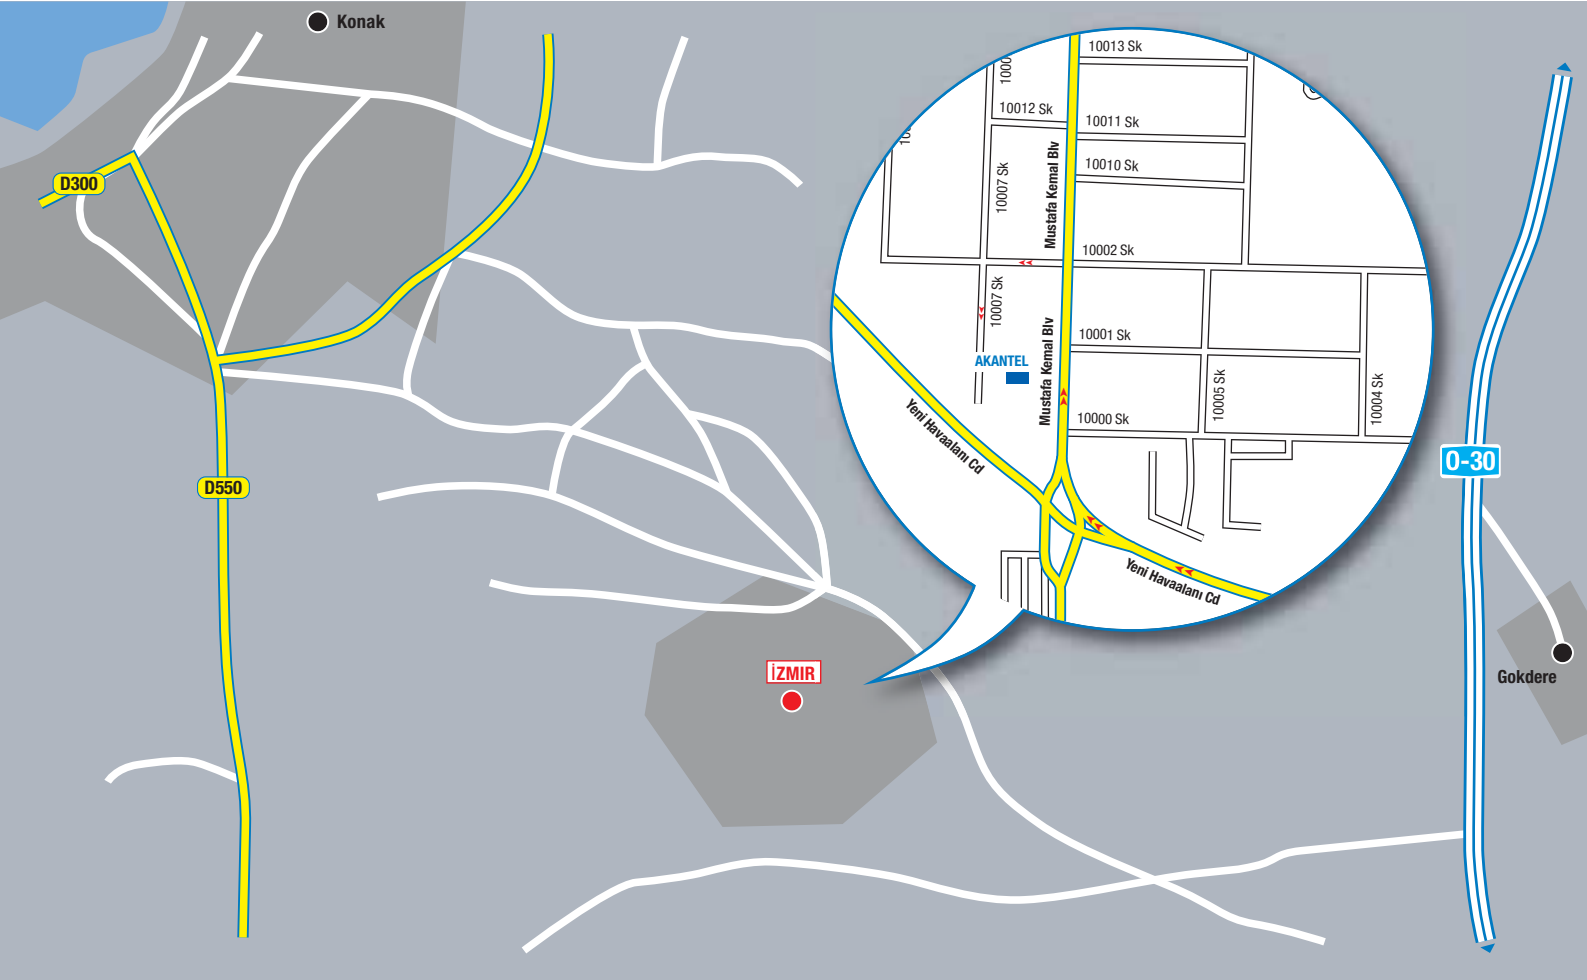

1/1

- Yeni Havaalanı yolu üzerinden İzmir Atatürk Organize Sanayi Bölgesi'ne gelirken yol sonunda karşınıza çıkan kavşaktan sağa dönünüz. Mustafa Kemal Bulvarı'na girmiş olacaksınız. Bu yolu takip edip karşınıza çıkan ilk döner kavşaktan sola dönünüz. 10002 Sokağına girmiş olacaksınız. Bu sokakta ilerleyip ilk kavşaktan tekrar sola dönünüz. Firmamızın bulunduğu 10007 sokağına girmiş olacaksınız. Biraz ilerledikten sonra sol tarafta Akantel fabrika binasını görebilirsiniz.